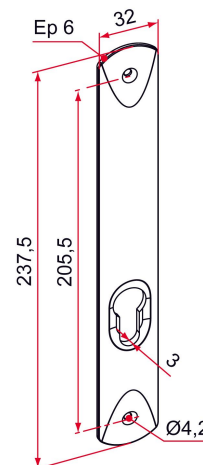

Les applications possibles sont :

Accessoires
communs pour
portails

Caractéristiques

- En aluminium
- Livrée avec vis de fixation et bague antifriction

Astuce

- Cette plaque est à appliquer sur l'extérieur du portail.
- Elle s'intègre dans la solution suivante : serrure à mentonnet pour portail coulissant motorisé + gâche électrique.