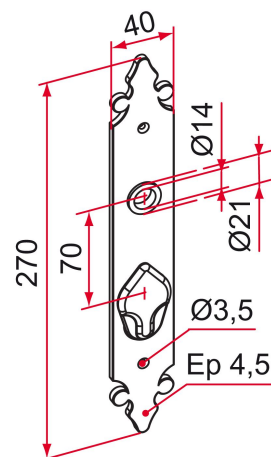

Les applications possibles sont :

Accessoires communs pour portails

Caractéristiques

- Avec pendule pour cacher le trou de cylindre
- Livrée avec vis de fixation

Produits à commander chez :
 TIRARD SAS 16, Avenue du Vimeu Vert Z.A. du Vimeu Industriel 80210
 FEUQUIERES-EN-VIMEU
 email : commande@tirard-burgaud.com