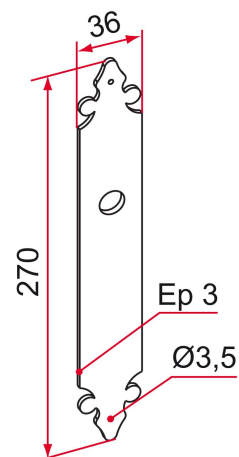

Les applications possibles sont :

Accessoires
communs pour
portails

Caractéristiques

- Livrée avec vis de fixation et bague de friction

Astuce

- Cette plaque est à appliquer sur l'intérieur du portail.
- Elle s'intègre dans la solution suivante : béquille double + gâche électrique (verrouillage intérieur) + demi-cylindre (verrouillage extérieur).