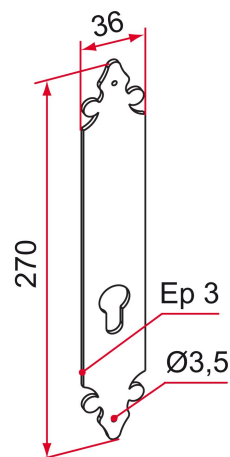

Les applications possibles sont :

Accessoires
communs pour
portails

Caractéristiques

- Livrée avec vis de fixation et bague de friction

Astuce

- Cette plaque est à appliquer sur l'extérieur du portail.
- Elle s'intègre dans la solution suivante : serrure à mentonnet pour portail coulissant motorisé + gâche électrique.