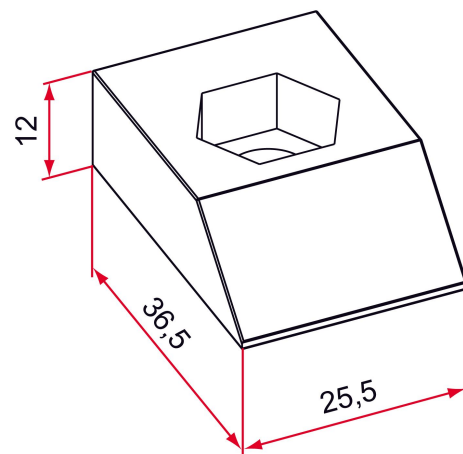

Les applications possibles sont :

Accessoires
communs pour
portails

Caractéristiques

- En aluminium
- Pour assemblage des équerres universelles et à 45°
- Avec vis 6 pans creux invisible et écrou (trous Ø 7mm) ou boulon inox M8x16