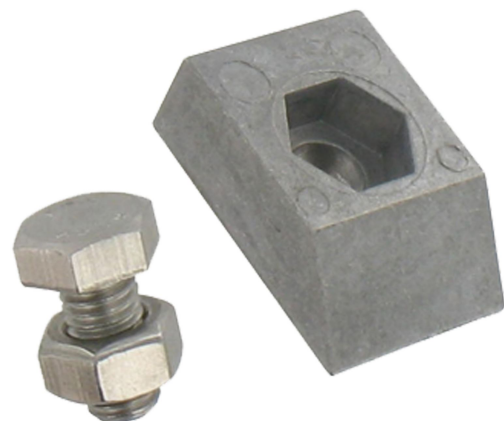

Les applications possibles sont :

Accessoires
communs pour
portails

Caractéristiques

- En aluminium
- Pour assemblage des équerres universelles et à 45°
- Avec vis 6 pans creux invisible et écrou (trous Ø 7mm) ou boulon inox M8x16

Référence	Contenu	Finition	GENCOD 3661598	Condit. par	Délai j
LE301004	avec vis	brut	00642 2	100	7
LE301005	avec boulon	brut	00643 9	100	7

 Multi-RAL : préciser votre couleur à la commande (<https://www.couleursral.fr/ral-classic>)