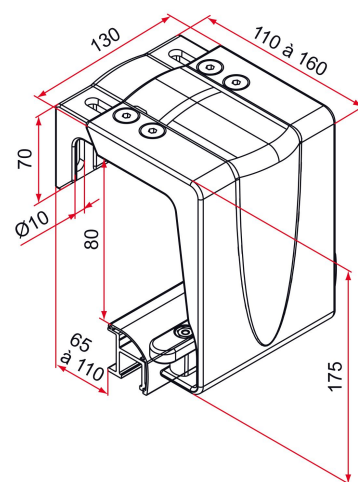

Produits à commander chez :
TIRARD SAS 16, Avenue du Vimeu Vert Z.A. du Vimeu Industriel 80210
FEUQUIERES-EN-VIMEU
email : commande@tirard-burgaud.com