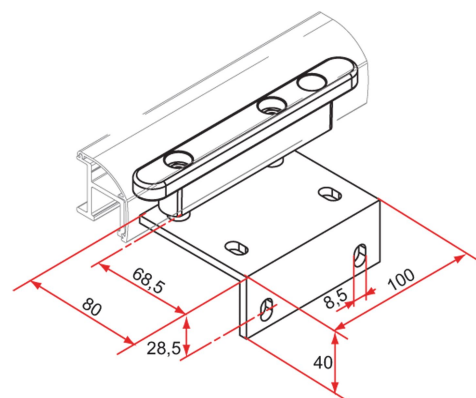

Astuce

- Ces platines sont disponibles avec doigts de guidage à la place du patin de glissement : prendre les mêmes références sans le P à la fin.
- -