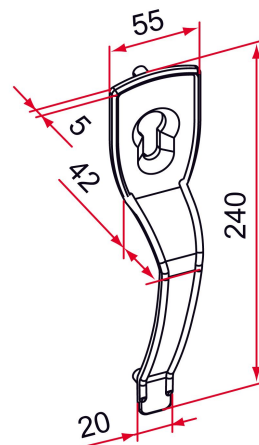

## Caractéristiques

- En composite
- Montage monobloc avec vis
- Livrée avec vis

Produits à commander chez :  
 TIRARD SAS 16, Avenue du Vimeu Vert Z.A. du Vimeu Industriel 80210  
 FEUQUIERES-EN-VIMEU  
 email : [commande@tirard-burgaud.com](mailto:commande@tirard-burgaud.com)