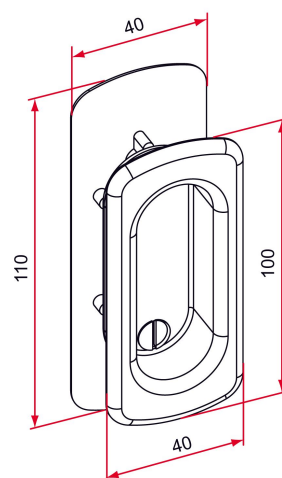

## Caractéristiques

- En composite
- Pour manipulation de porte à déplacement latéral
- Perçage dans les panneaux standardisés avec ceux des serrures (réversibilité porte)

Produits à commander chez :  
 TIRARD SAS 16, Avenue du Vimeu Vert Z.A. du Vimeu Industriel 80210  
 FEUQUIERES-EN-VIMEU  
 email : commande@tirard-burgaud.com