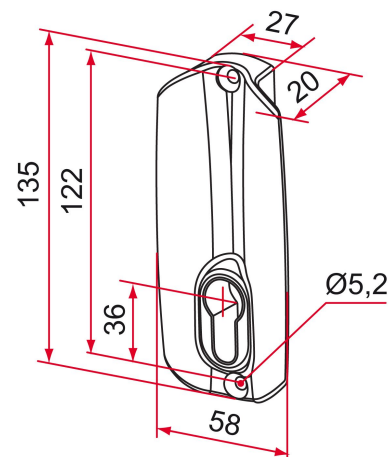

Les applications possibles sont :

Accessoires
communs pour
portails

Caractéristiques

- En composite
- Livrée avec vis de fixation en inox

Astuce

- Ajouter 10 mm pour le calcul de la longueur du cylindre.

Produits à commander chez :
TIRARD SAS 16, Avenue du Vimeu Vert Z.A. du Vimeu Industriel 80210
FEUQUIERES-EN-VIMEU
email : commande@tirard-burgaud.com