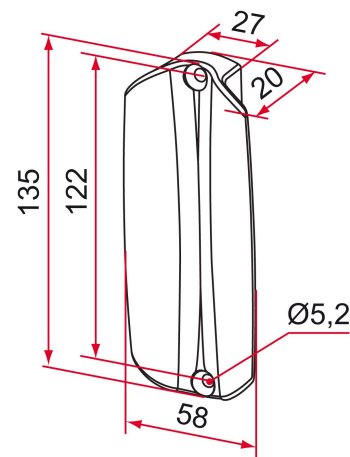

Les applications possibles sont :

Accessoires
communs pour
portails

Caractéristiques

- En composite
- Livrée avec vis de fixation inox

Produits à commander chez :
TIRARD SAS 16, Avenue du Vimeu Vert Z.A. du Vimeu Industriel 80210
FEUQUIERES-EN-VIMEU
email : commande@tirard-burgaud.com