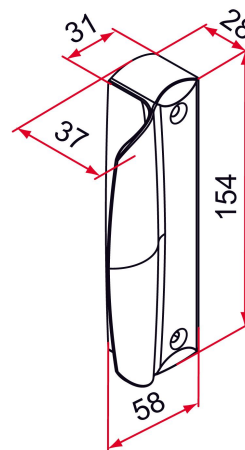

Les applications possibles sont :

Portails battants

Caractéristiques

- En zamak
- Réversible
- Livrée avec vis de fixation

Astuce

- Pour une fixation sur cadre inox (visserie à pas métrique), ajouter M à la fin du code.