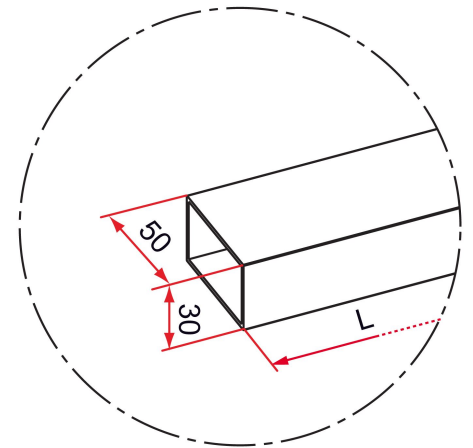

Les applications possibles sont :

Accessoires
communs pour
portails

Caractéristiques

- En aluminium
- Par botte de 9 barres ou par fardeau de 108 barres (voir conditionnement)

Astuce

- Veuillez nous consulter pour les longueurs supérieures à 3,80 m.