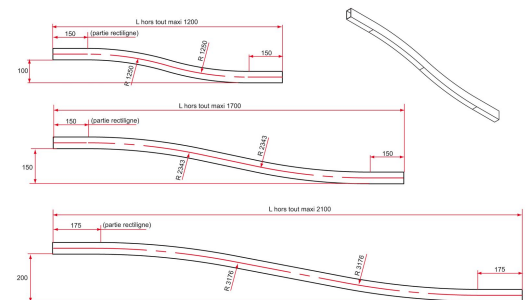

Les applications possibles sont :

Accessoires
communs pour
portails

Caractéristiques

- En aluminium
- Pour la fabrication de portails ou portillons cintrés
- Conditionnement par 2 cintres même longueur, même finition

Produits à commander chez :
TIRARD SAS 16, Avenue du Vimeu Vert Z.A. du Vimeu Industriel 80210
FEUQUIERES-EN-VIMEU
email : commande@tirard-burgaud.com