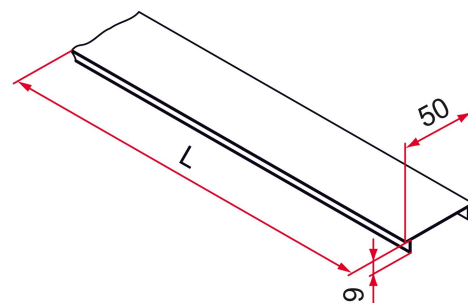

Les applications possibles sont :

Accessoires
communs pour
portails

Caractéristiques

- En aluminium
- Pour clipper sur profilé 80x40 et 50x40
- Par botte de 10 barres

Astuce

- Veuillez nous consulter pour les longueurs supérieures à 3,80 m.