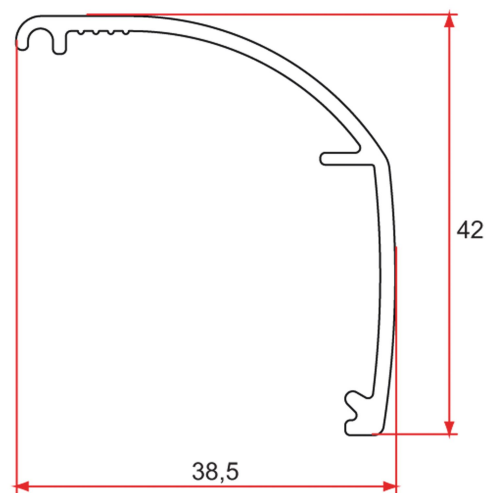

Les applications possibles sont :

Portails coulissants

Caractéristiques

- En aluminium
- Se monte sur le rail de guidage supérieur

Astuce

- Veuillez nous consulter pour les longueurs supérieures à 3,80 m.

Produits à commander chez :
 TIRARD SAS 16, Avenue du Vimeu Vert Z.A. du Vimeu Industriel 80210
 FEUQUIERES-EN-VIMEU
 email : commande@tirard-burgaud.com