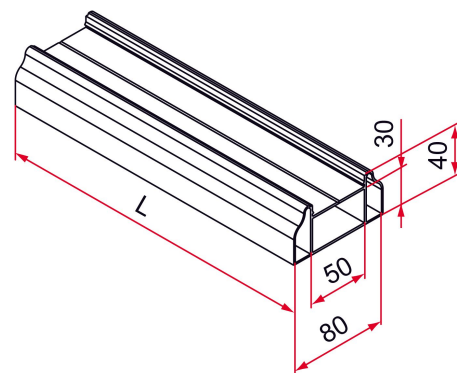

Les applications possibles sont :

Accessoires
communs pour
portails

Caractéristiques

- En aluminium
- Pour traverses hautes, basses et intermédiaires
- Par botte de 9 barres

Astuce

- Veuillez nous consulter pour les longueurs supérieures à 3,80 m.