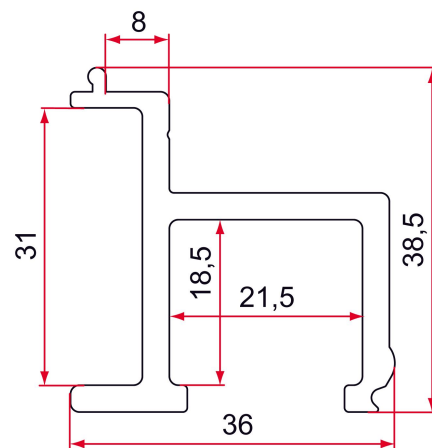

Les applications possibles sont :

Portails coulissants

Caractéristiques

- En aluminium
- À utiliser avec profilé de clippage

Astuce

- Veuillez nous consulter pour les longueurs supérieures à 3,80 m.

Produits à commander chez :
 TIRARD SAS 16, Avenue du Vimeu Vert Z.A. du Vimeu Industriel 80210
 FEUQUIERES-EN-VIMEU
 email : commande@tirard-burgaud.com