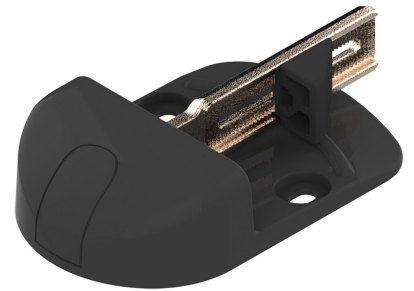

Les applications possibles sont :

Portails battants

## Caractéristiques

- Semelle en composite hauteur 40 mm, à visser ou à sceller (avec pattes de scellement non fournies)
- Bras en cupro-aluminium
- Butée en composite

Produits à commander chez :  
 TIRARD SAS 16, Avenue du Vimeu Vert Z.A. du Vimeu Industriel 80210  
 FEUQUIERES-EN-VIMEU  
 email : [commande@tirard-burgaud.com](mailto:commande@tirard-burgaud.com)

## Sabot automatique avec butée de 20 - composite

Les applications possibles sont :

Portails battants

Référence	Finition	GENCOD 3661598	Condit. par	Délai j
QA592501	noir	04042 6	6	7

Multi-RAL : préciser votre couleur à la commande (<https://www.couleursral.fr/ral-classic>)