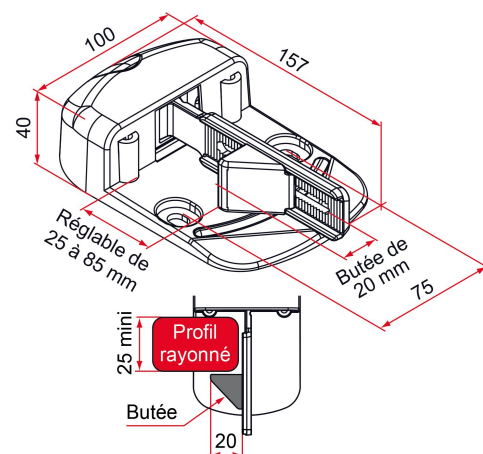

## Caractéristiques

- Semelle en composite hauteur 40 mm, à visser ou à sceller (avec pattes de scellement non fournies)
- Bras en cupro-aluminium
- Butée en composite

Produits à commander chez :  
 TIRARD SAS 16, Avenue du Vimeu Vert Z.A. du Vimeu Industriel 80210  
 FEUQUIERES-EN-VIMEU  
 email : [commande@tirard-burgaud.com](mailto:commande@tirard-burgaud.com)