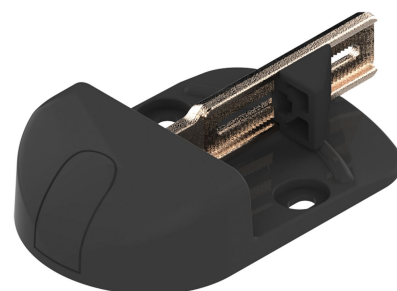

Les applications possibles sont :

Portails battants

## Caractéristiques

- Semelle en composite hauteur 40 mm, à visser ou à sceller (avec pattes de scellement non fournies)
- Bras en cupro-aluminium
- Butée en composite

Produits à commander chez :  
 TIRARD SAS 16, Avenue du Vimeu Vert Z.A. du Vimeu Industriel 80210  
 FEUQUIERES-EN-VIMEU  
 email : [commande@tirard-burgaud.com](mailto:commande@tirard-burgaud.com)

## Sabot automatique avec butée de 20 - composite

Les applications possibles sont :

Portails battants

Référence	Finition	GENCOD 3661598	Condit. par	Délai j
QA592501	noir	04042 6	6	7

Multi-RAL : préciser votre couleur à la commande (<https://www.couleursral.fr/ral-classic>)