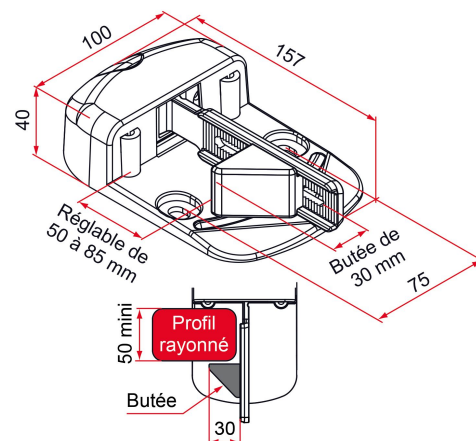

Les applications possibles sont :

Portails battants

Caractéristiques

- Semelle en composite hauteur 40 mm, à visser ou à sceller (avec pattes de scellement non fournies)
- Bras en cupro-aluminium
- Butée en composite

Astuce

- La butée de 30 mm a été particulièrement développée pour les profils comportant un rayon.

Produits à commander chez :
 TIRARD SAS 16, Avenue du Vimeu Vert Z.A. du Vimeu Industriel 80210
 FEUQUIERES-EN-VIMEU
 email : commande@tirard-burgaud.com