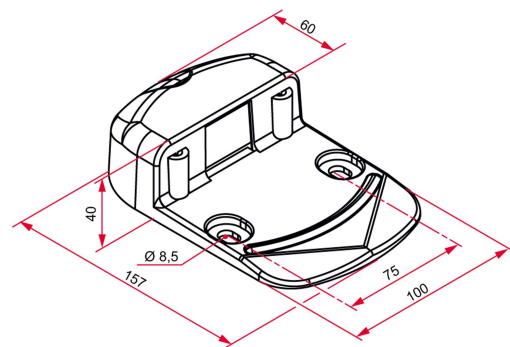

## Caractéristiques

- Semelle composite hauteur 40 mm, à visser ou à sceller (avec pattes de scellement non fournies)
- 3 points de fixation

Produits à commander chez :  
TIRARD SAS 16, Avenue du Vimeu Vert Z.A. du Vimeu Industriel 80210  
FEUQUIERES-EN-VIMEU  
email : [commande@tirard-burgaud.com](mailto:commande@tirard-burgaud.com)