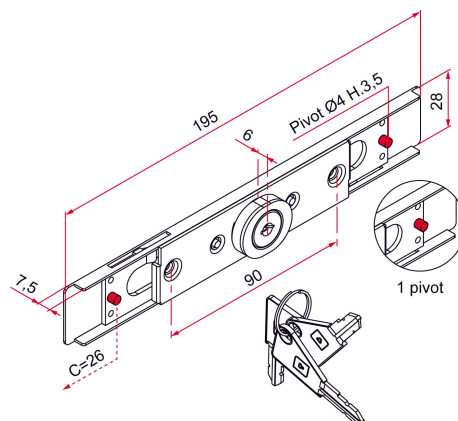

Les applications possibles sont :

Volets roulants

Caractéristiques

- Pivots d'entraînement : Ø4 mm
- Avec vis de fixation pour contreplaque

Astuce

- Possibilité de cylindre s'ouvrant : ajouter S à la suite du code article.