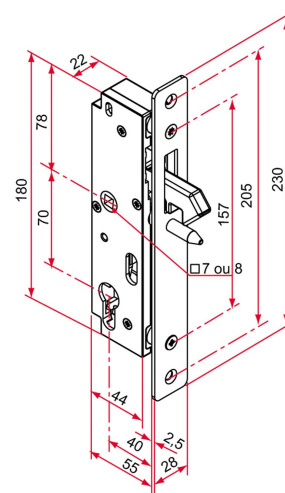

## Caractéristiques

- Boîtier de serrure en composite
- Tête et pêne en inox 304

Produits à commander chez :  
TIRARD SAS 16, Avenue du Vimeu Vert Z.A. du Vimeu Industriel 80210  
FEUQUIERES-EN-VIMEU  
email : [commande@tirard-burgaud.com](mailto:commande@tirard-burgaud.com)

# Serrure GK à pêne levant inox - axe à 40 - tête carrée - à encastrer

Les applications possibles sont :

Portails coulissants

Référence	Fouillot carré de	Finition tête	GENCOD 3661598	Condit. par	Délai j
GK401202	7	brossé	02998 8	1	7
GK401212	8	brossé	02999 5	1	7