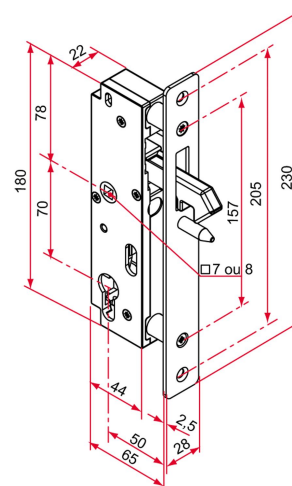

Les applications possibles sont :

Portails coulissants

Caractéristiques

- Boîtier de serrure en composite
- Tête et pêne en inox 304

Produits à commander chez :
TIRARD SAS 16, Avenue du Vimeu Vert Z.A. du Vimeu Industriel 80210
FEUQUIERES-EN-VIMEU
email : commande@tirard-burgaud.com

Serrure GK à pêne levant inox - axe à 50 - tête carrée - à encastrer

Les applications possibles sont :

Portails coulissants

Référence	Fouillot carré de	Finition tête	GENCOD 3661598	Condit. par	Délai j
GK401203	7	brossé	03000 7	1	7
GK401213	8	brossé	03001 4	1	7