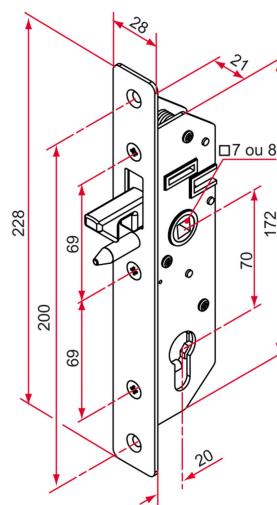

Les applications possibles sont :

Portails coulissants

Caractéristiques

- Tête en inox en 304
- Vis de fixation en inox

Produits à commander chez :
 TIRARD SAS 16, Avenue du Vimeu Vert Z.A. du Vimeu Industriel 80210
 FEUQUIERES-EN-VIMEU
 email : commande@tirard-burgaud.com

Les applications possibles sont :

Portails coulissants

Référence	Fouillot carré de	Finition tête	GENCOD 3661598	Condit. par	Délai j
GJ701307	7	brut	01322 2	1	7
GJ701310	8	brut	01325 3	1	7

Multi-RAL : préciser votre couleur à la commande (<https://www.couleursral.fr/ral-classic>)