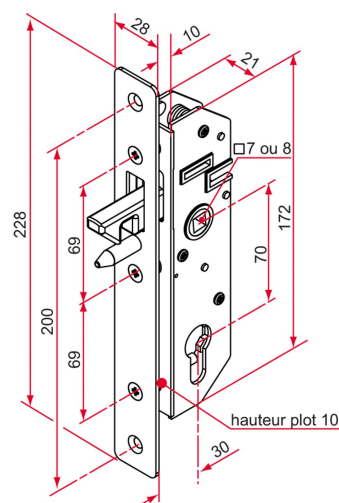

Les applications possibles sont :

Portails coulissants

Caractéristiques

- Tête en inox 304
- Vis de fixation en inox

Produits à commander chez :
 TIRARD SAS 16, Avenue du Vimeu Vert Z.A. du Vimeu Industriel 80210
 FEUQUIERES-EN-VIMEU
 email : commande@tirard-burgaud.com

Les applications possibles sont :

Portails coulissants

Référence	Fouillot carré de	Finition tête	GENCOD 3661598	Condit. par	Délai j
GJ701308	7	brut	01323 9	1	7
GJ701311	8	brut	01326 0	1	7

Multi-RAL : préciser votre couleur à la commande (<https://www.couleursral.fr/ral-classic>)