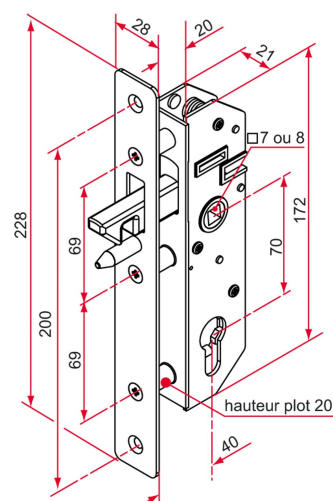

Les applications possibles sont :

Portails coulissants

Caractéristiques

- Tête en inox 304
- Vis de fixation en inox

Produits à commander chez :
 TIRARD SAS 16, Avenue du Vimeu Vert Z.A. du Vimeu Industriel 80210
 FEUQUIERES-EN-VIMEU
 email : commande@tirard-burgaud.com

Les applications possibles sont :

Portails coulissants

Référence	Fouillot carré de	Finition tête	GENCOD 3661598	Condit. par	Délai j
GJ701309	7	brut	01324 6	1	7
GJ701312	8	brut	01327 7	1	7

Multi-RAL : préciser votre couleur à la commande (<https://www.couleursral.fr/ral-classic>)