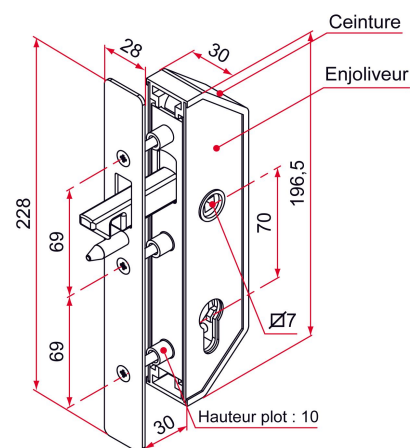

Les applications possibles sont :

Portails coulissants

Caractéristiques

- Livrée avec 2 enjoliveurs poudrés
- Ceinture en composite
- Têtière en inox 304 brut
- Livré avec vis de fixation

Produits à commander chez :
TIRARD SAS 16, Avenue du Vimeu Vert Z.A. du Vimeu Industriel 80210
FEUQUIERES-EN-VIMEU
email : commande@tirard-burgaud.com

Les applications possibles sont :

Portails coulissants

Référence	Finition enjoliveur	Finition ceinture	GENCOD 3661598	Condit. par	Délai j
GJ792312	9005-80%	noir	00958 4	1	7
GJ791312	9016-80%	blanc	00952 2	1	7