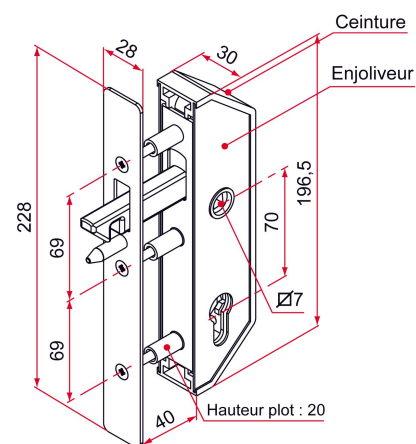

Les applications possibles sont :

Portails coulissants

Caractéristiques

- Livré avec 2 enjoliveurs poudrés
- Ceinture en composite
- Têtière en inox 304 brut
- Livré avec vis de fixation

Produits à commander chez :
TIRARD SAS 16, Avenue du Vimeu Vert Z.A. du Vimeu Industriel 80210
FEUQUIERES-EN-VIMEU
email : commande@tirard-burgaud.com

Les applications possibles sont :

Portails coulissants

Référence	Finition enjoliveur	Finition ceinture	GENCOD 3661598	Condit. par	Délai j
GJ792313	9005-80%	noir	00959 1	1	7
GJ791313	9016-80%	blanc	00953 9	1	7