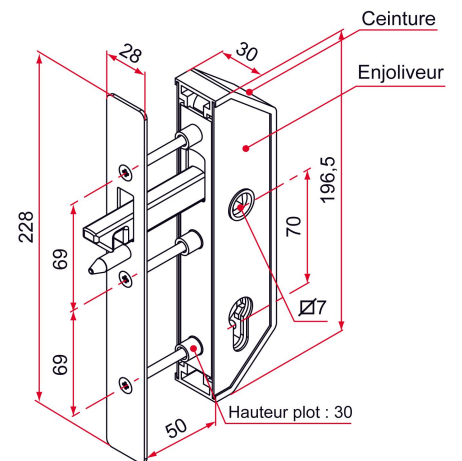

## Caractéristiques

- Livré avec 2 enjoliveurs poudrés
- Ceinture en composite
- Têtière en inox 304 brut
- Livré avec vis de fixation

Produits à commander chez :  
TIRARD SAS 16, Avenue du Vimeu Vert Z.A. du Vimeu Industriel 80210  
FEUQUIERES-EN-VIMEU  
email : [commande@tirard-burgaud.com](mailto:commande@tirard-burgaud.com)