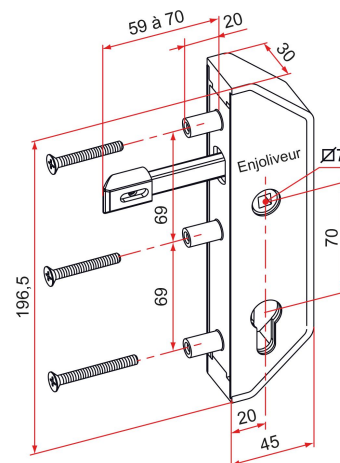

Les applications possibles sont :

Portails battants

Caractéristiques

- Pêne réglable et réversible
- Livrée avec vis de cylindre et vis de fixation

Astuce

- Pour une utilisation avec gâche électrique, ajouter E à la fin du code.
- D'autres fabrications spéciales sont disponibles, nous consulter.
- Pensez aux gâches têtes et butées.