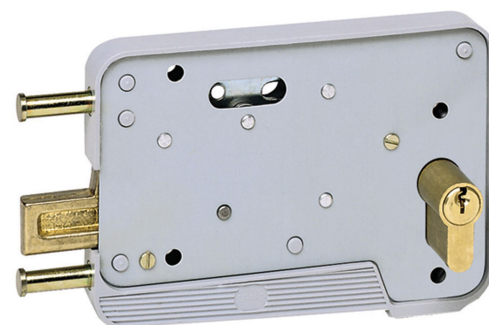

Les applications possibles sont :

Portes de garages

Caractéristiques

- En composite
- À monter en applique
- Livrée sans cylindre

Astuce

- Longueur de cylindre à commander suivant l'épaisseur du panneau :

- de 20 à 22 mm : cylindre 10 + 40
- de 23 à 32 mm : cylindre 10 + 50

Référence	Finition	GENCOD 3661598	Condit. par	Délai j
EA571301	gris	00429 9	1	7

 Multi-RAL : préciser votre couleur à la commande (<https://www.couleursral.fr/ral-classic>)