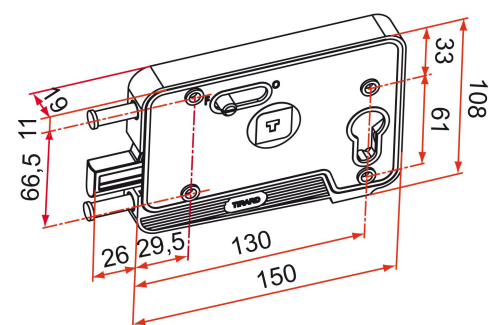

Les applications possibles sont :

Portes de garages

Caractéristiques

- En composite
- À monter en applique
- Livrée sans cylindre

Astuce

- Longueur de cylindre à commander suivant l'épaisseur du panneau :

- de 20 à 22 mm : cylindre 10 + 40
- de 23 à 32 mm : cylindre 10 + 50