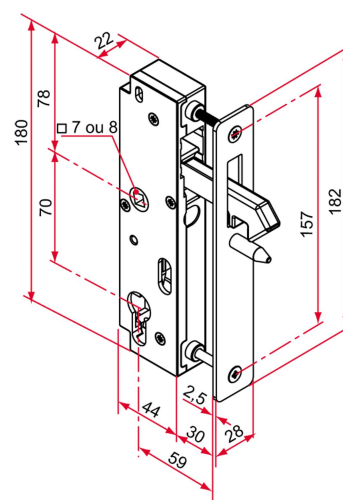

## Caractéristiques

- Boîtier de serrure en composite
- Tête en inox 304

Produits à commander chez :  
TIRARD SAS 16, Avenue du Vimeu Vert Z.A. du Vimeu Industriel 80210  
FEUQUIERES-EN-VIMEU  
email : [commande@tirard-burgaud.com](mailto:commande@tirard-burgaud.com)

# Serrure GK à pêne levant zamak - axe à 59 - tête carrée - pour cadre de 30 - en retrait

Les applications possibles sont :

Portails coulissants

Référence	Fouillot carré de	Finition tête	GENCOD 3661598	Condit. par	Délai j
GK401204	7	brossé	03002 1	1	7
GK401214	8	brossé	03003 8	1	7