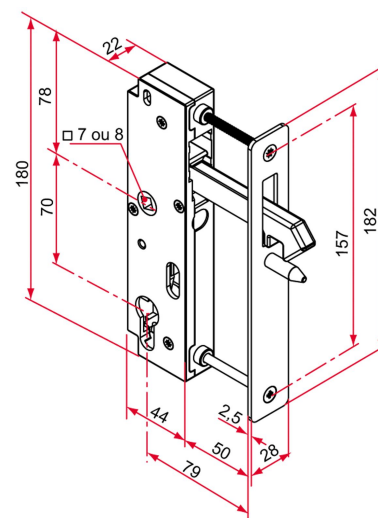

Les applications possibles sont :

Portails coulissants

Caractéristiques

- Boîtier de serrure en composite
- Tête en inox 304

Produits à commander chez :
TIRARD SAS 16, Avenue du Vimeu Vert Z.A. du Vimeu Industriel 80210
FEUQUIERES-EN-VIMEU
email : commande@tirard-burgaud.com

Serrure GK à pène levant zamak - axe à 79 - tête carrée - pour cadre de 50 - en retrait

Les applications possibles sont :

Portails coulissants

Référence	Fouillot carré de	Finition tête	GENCOD 3661598	Condit. par	Délai j
GK401206	7	brossé	03006 9	1	7
GK401216	8	brossé	03007 6	1	7