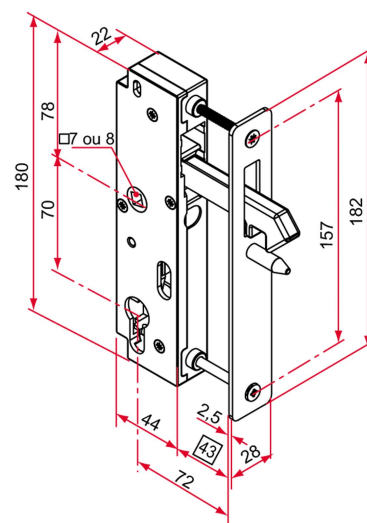

Les applications possibles sont :

Portails coulissants

Caractéristiques

- Boîtier de serrure en composite
- Tête en inox 304

Produits à commander chez :
TIRARD SAS 16, Avenue du Vimeu Vert Z.A. du Vimeu Industriel 80210
FEUQUIERES-EN-VIMEU
email : commande@tirard-burgaud.com

Serrure GK à pène levant zamak - axe à 72 - tête carrée - pour cadre intégré de 30x30 - en retrait

Les applications possibles sont :

Portails coulissants

Référence	Fouillot carré de	Finition tête	GENCOD 3661598	Condit. par	Délai j
GK401208	7	brossé	03561 3	1	7
GK401218	8	brossé	03562 0	1	7