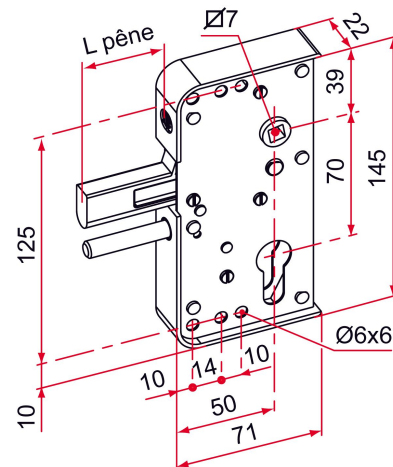

## Caractéristiques

- Livrée avec cale en composite pour installation
- Doigt anti-soulèvement
- 3 longueurs de pêne disponibles

### Astuce

- Pêne lg 17 mm pour portillon
- Pêne lg 30 ou 40 mm pour portail

Produits à commander chez :  
 TIRARD SAS 16, Avenue du Vimeu Vert Z.A. du Vimeu Industriel 80210  
 FEUQUIERES-EN-VIMEU  
 email : [commande@tirard-burgaud.com](mailto:commande@tirard-burgaud.com)