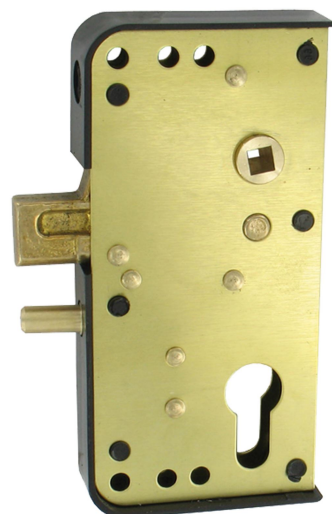

## Caractéristiques

- Livrée avec cale en composite pour installation
- Doigt anti-soulèvement
- 3 longueurs de pêne disponibles

Les applications possibles sont :

Portails battants

Référence	L pêne	Finition	GENCOD 3661598	Condit. par	Délai j
GA592301	17	noir	00495 4	1	7
GA591301	17	blanc	00490 9	1	7
GA592302	30	noir	00496 1	1	7
GA591302	30	blanc	00491 6	1	7
GA592303	40	noir	00497 8	1	7
GA591303	40	blanc	00492 3	1	7