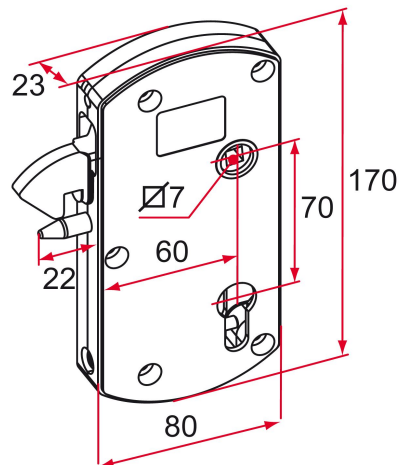

Les applications possibles sont :

Portails coulissants

Caractéristiques

- Boîtier de serrure en composite
- Doigt anti-soulèvement
- Bouchons cache vis
- Livrée avec vis de fixation inox

Astuce

- Le M à la fin des références signifie que la serrure est fixée sur un cadre inox et est livrée avec une visserie à pas métrique.
- Accessoires d'habillage pour cette serrure : boîtier monobloc ABS, boîtier zamak et enjoliveur zamak.