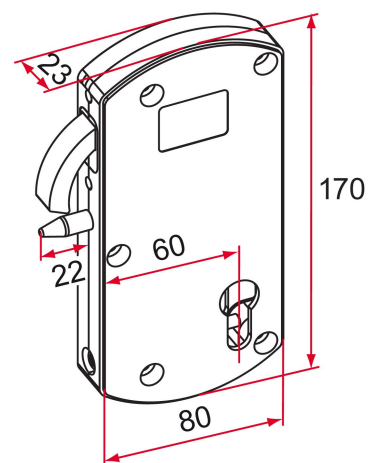

## Caractéristiques

- Boîtier de serrure en composite
- Doigt anti-soulèvement
- Bouchons cache vis
- Livrée avec vis de fixation inox

### Astuce

- Le M à la fin des références signifie que la serrure est fixée sur un cadre inox et est livrée avec une visserie à pas métrique.
- Les habillages PVC et métalliques Modulox ne sont pas compatibles avec cette serrure.
- Utilisez cette serrure sans habillage ou avec les enjoliveurs composite.