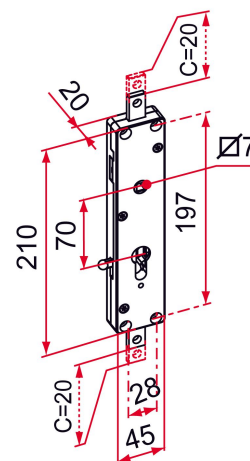

Astuce

- Pensez à commander vos cylindres, béquilles, plaques ou rosaces de propreté.