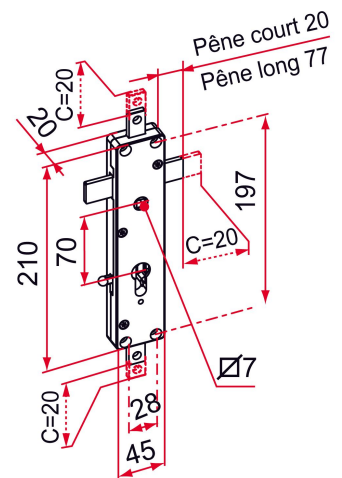

Les applications possibles sont :

Caractéristiques

- 1 serrure réversible en métal
- 4 coulisseaux en composite
- 2 manchons de raccordement droits
- 2 manchons de raccordement coudés
- 2 gâches seuil et linteau composite
- 1 gâche plate universelle inox pour 3ème point
- Visserie

Astuce

- Pensez à commander vos cylindres, béquilles, plaques ou rosaces de propreté.