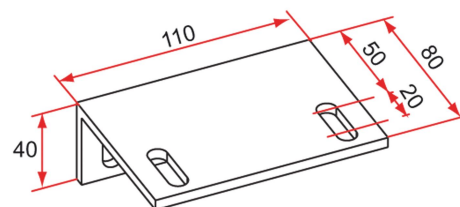

## Caractéristiques

- En aluminium
- A fixer sur pilier ou poteau intérieur
- Réglable

Produits à commander chez :  
TIRARD SAS 16, Avenue du Vimeu Vert Z.A. du Vimeu Industriel 80210  
FEUQUIERES-EN-VIMEU  
email : [commande@tirard-burgaud.com](mailto:commande@tirard-burgaud.com)