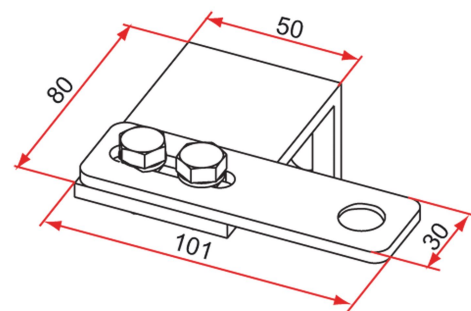

## Caractéristiques

- En aluminium
- A fixer sur pilier ou poteau intérieur
- Réglable
- Pour montage d'un seul doigt de guidage

Produits à commander chez :  
 TIRARD SAS 16, Avenue du Vimeu Vert Z.A. du Vimeu Industriel 80210  
 FEUQUIERES-EN-VIMEU  
 email : [commande@tirard-burgaud.com](mailto:commande@tirard-burgaud.com)