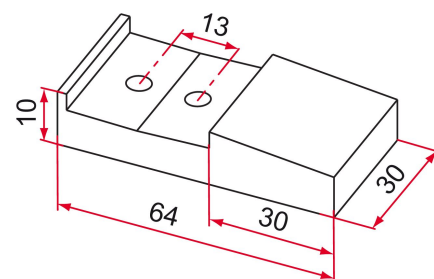

Les applications possibles sont :

Portails battants

Caractéristiques

- À visser sur embout aluminium, pour planche épaisseur 30 mm maxi
- Livré avec vis

Produits à commander chez :
 TIRARD SAS 16, Avenue du Vimeu Vert Z.A. du Vimeu Industriel 80210
 FEUQUIERES-EN-VIMEU
 email : commande@tirard-burgaud.com