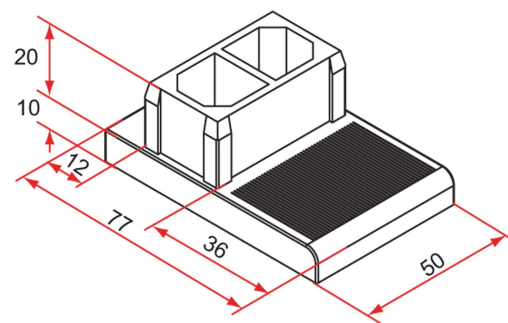

Les applications possibles sont :

Portails battants

Caractéristiques

- Montage en force dans le profil

Produits à commander chez :
 TIRARD SAS 16, Avenue du Vimeu Vert Z.A. du Vimeu Industriel 80210
 FEUQUIERES-EN-VIMEU
 email : commande@tirard-burgaud.com

Talon pour profil de 50x30 et 50x40, Ep.1,8 - composite

Les applications possibles sont :

Portails battants

Référence	Finition	GENCOD 3661598	Condit. par	Délai j
LJ591007	blanc	00665 1	20	7
LJ592007	noir	00678 1	20	7