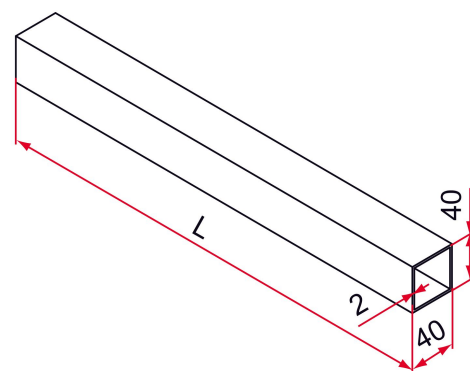

Les applications possibles sont :

Portails battants

Portails coulissants

Caractéristiques

- En aluminium
- Botte de 6 tubes de 5,670 m

Produits à commander chez :
 TIRARD SAS 16, Avenue du Vimeu Vert Z.A. du Vimeu Industriel 80210
 FEUQUIERES-EN-VIMEU
 email : commande@tirard-burgaud.com