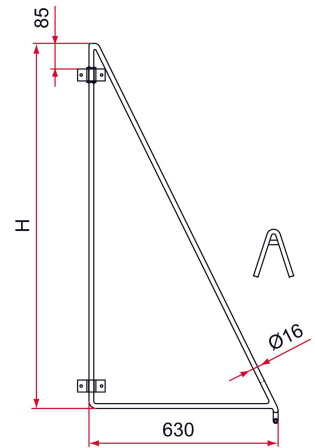

Les applications possibles sont :

Portails battants

Caractéristiques

- En acier Ø16
- Livré avec épingle à sceller

Produits à commander chez :
 BURGAUD SAS 147, rue des Paludiers Z.I. des Mares 85270 SAINT-HILAIRE-DE-RIEZ
 email : commande@tirard-burgaud.com