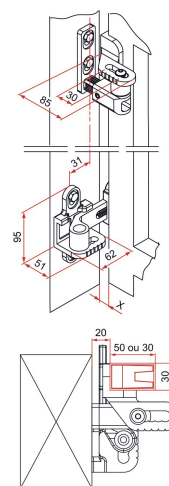

### Astuce

- Pour le profil 50x30, commandez l'insert réf.NE301001 (2 par variapente).
- Pour le profil 30x30, commandez l'insert réf.NE301004 (2 par variapente).

Produits à commander chez :  
 TIRARD SAS 16, Avenue du Vimeu Vert Z.A. du Vimeu Industriel 80210  
 FEUQUIERES-EN-VIMEU  
 email : [commande@tirard-burgaud.com](mailto:commande@tirard-burgaud.com)