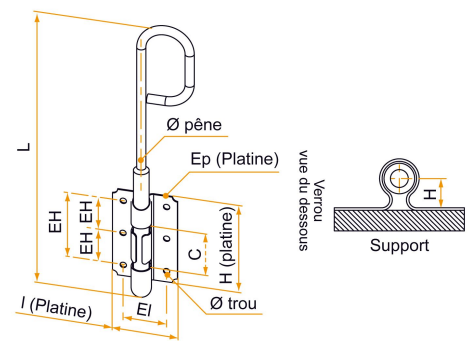

Les applications possibles sont :

Quincaillerie

Caractéristiques

- Vendu avec coulisseau à partir de longueur 500 mm

Produits à commander chez :
 BURGAUD SAS 147, rue des Paludiers Z.I. des Mares 85270 SAINT-HILAIRE-DE-RIEZ
 email : commande@tirard-burgaud.com

Les applications possibles sont :

Quincaillerie

Référence	L	Ø pêne	Platine lxHxEp	H	Ø trou	EH x EI	C	Nb trous	Finition	GENCOD 3565920	Condit. par	Délai j
130420Q	200	12	51x80x1	12,5	5	60X34	33	4	Zn noir	14506 6	10	21
130120Q	200	12	51x80x1	12,5	5	60x34	33	4	Zn blanc	17216 1	10	14
130430Q	250	14	60x90x1,2	14	5	72x45	40	6	Zn noir	14540 0	10	21
130130Q	250	14	60x90x1,2	14	5	72x45	40	6	Zn blanc	14508 0	10	14
130432Q	300	14	58x90x1,2	14	5	72x45	40	6	Zn noir	14541 7	10	14
130132Q	300	14	60x90x1,2	14	5	72x45	40	6	Zn blanc	14509 7	10	14
130434Q	350	14	60x90x1,2	14	5	72x45	40	6	Zn noir	14542 4	10	21
130134Q	350	14	60x90x1,2	14	5	72x45	40	6	Zn blanc	14510 3	10	21
130436Q	400	14	60x90x1,2	14	5	72x45	40	6	Zn noir	14543 1	10	14
130136Q	400	14	60x90x1,2	14	5	72x45	40	6	Zn blanc	14511 0	10	14
130456Q	400	16	58x90x1,2	14	5	72x45	40	6	Zn noir	14547 9	10	21
130156Q	400	16	58x90x1,2	14	5	72x45	40	6	Zn blanc	14515 8	10	14
130458Q	500	16	60x90x1,2	14	5	72x45	40	6	Zn noir	14549 3	10	21
130158Q	500	16	60x90x1,2	14	5	72x45	40	6	Zn blanc	14517 2	10	14
130460Q	600	16	60x90x1,2	14	5	72x45	40	6	Zn noir	14548 6	10	14
130160Q	600	16	60x90x1,2	14	5	72x45	40	6	Zn blanc	14516 5	10	14
130178Q	800	18	61x100x1,3	15,5	5	76x45	50	6	Zn blanc	14522 6	10	14
130184Q	1000	18	61x100x1,3	15,5	5	76x45	50	6	Zn blanc	14518 9	10	14