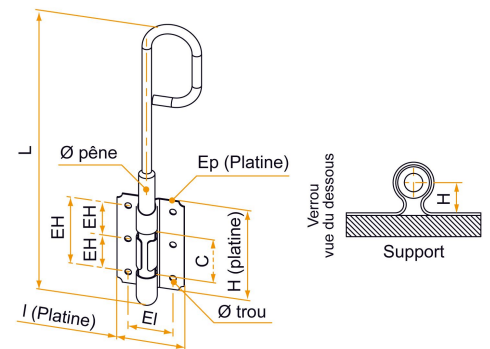

Les applications possibles sont :

Accessoires inox

Quincaillerie

Produits à commander chez :
BURGAUD SAS 147, rue des Paludiers Z.I. des Mares 85270 SAINT-HILAIRE-DE-RIEZ
email : commande@tirard-burgaud.com

Les applications possibles sont :

Accessoires inox

Quincaillerie

Référence	L	Ø pêne	Platine l x H x Ep	H	Ø trou	EH x EI	C	Nb trous	Finition	GENCOD 3565920	Condit. par	Délai j
130730Q	250	14	60x90x1,2	14	5	72x45	40	6	poli	17217 8	10	21
130732Q	300	14	60x90x1,2	14	5	72x45	40	6	poli	14555 4	10	14
130736Q	400	14	60x90x1,2	14	5	72x45	40	6	poli	14556 1	10	14

Multi-RAL : préciser votre couleur à la commande (<https://www.couleursral.fr/ral-classic>)