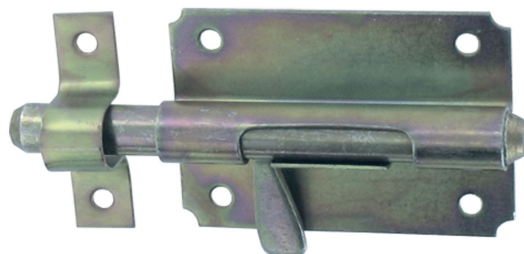

Les applications possibles sont :

Quincaillerie

Produits à commander chez :
BURGAUD SAS 147, rue des Paludiers Z.I. des Mares 85270 SAINT-HILAIRE-DE-RIEZ
email : commande@tirard-burgaud.com