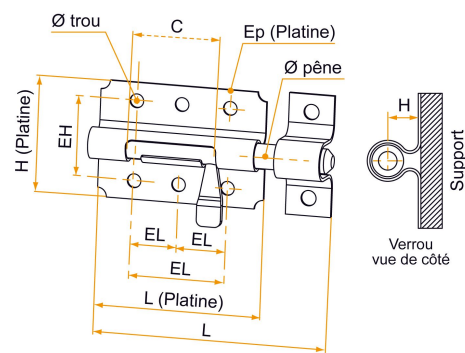

Les applications possibles sont :

Quincaillerie

Produits à commander chez :
BURGAUD SAS 147, rue des Paludiers Z.I. des Mares 85270 SAINT-HILAIRE-DE-RIEZ
email : commande@tirard-burgaud.com